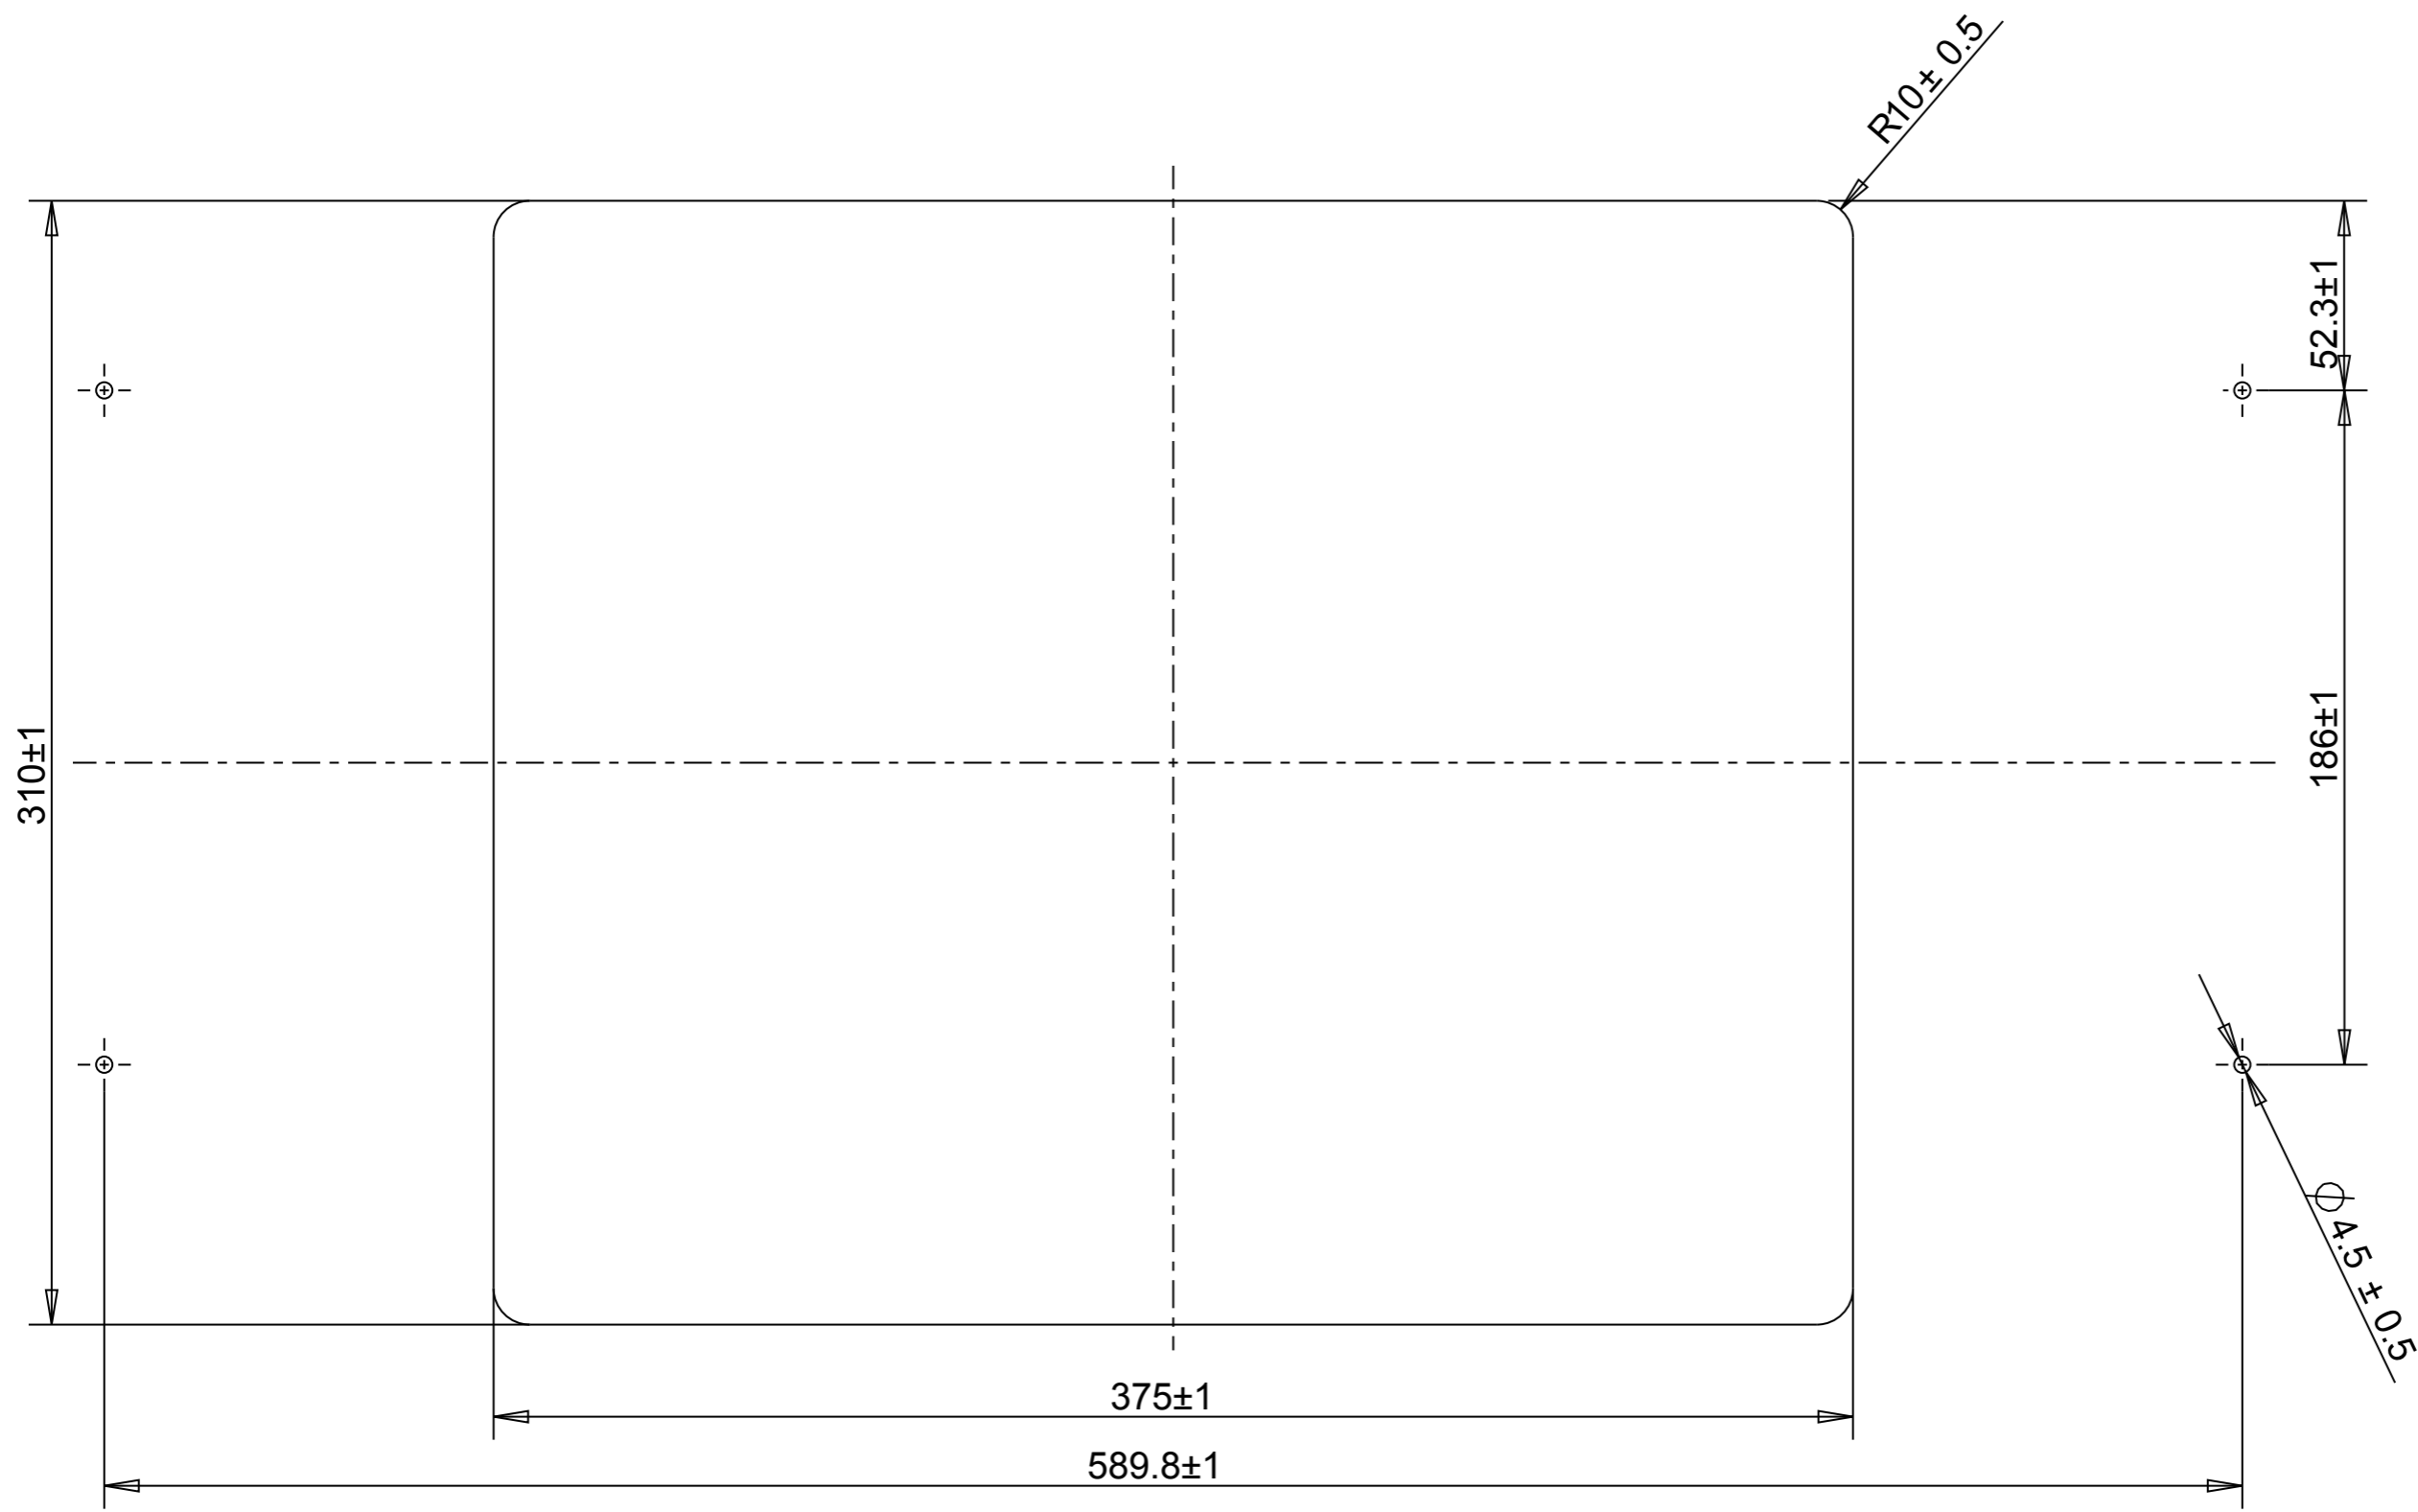

	M2-PPC-27 DT SNV
Version	1.8.0

	M2-PPC-27 DT SNV
Version	1.8.0

	M2-PPC-27 DT SNV
Version	1.8.0