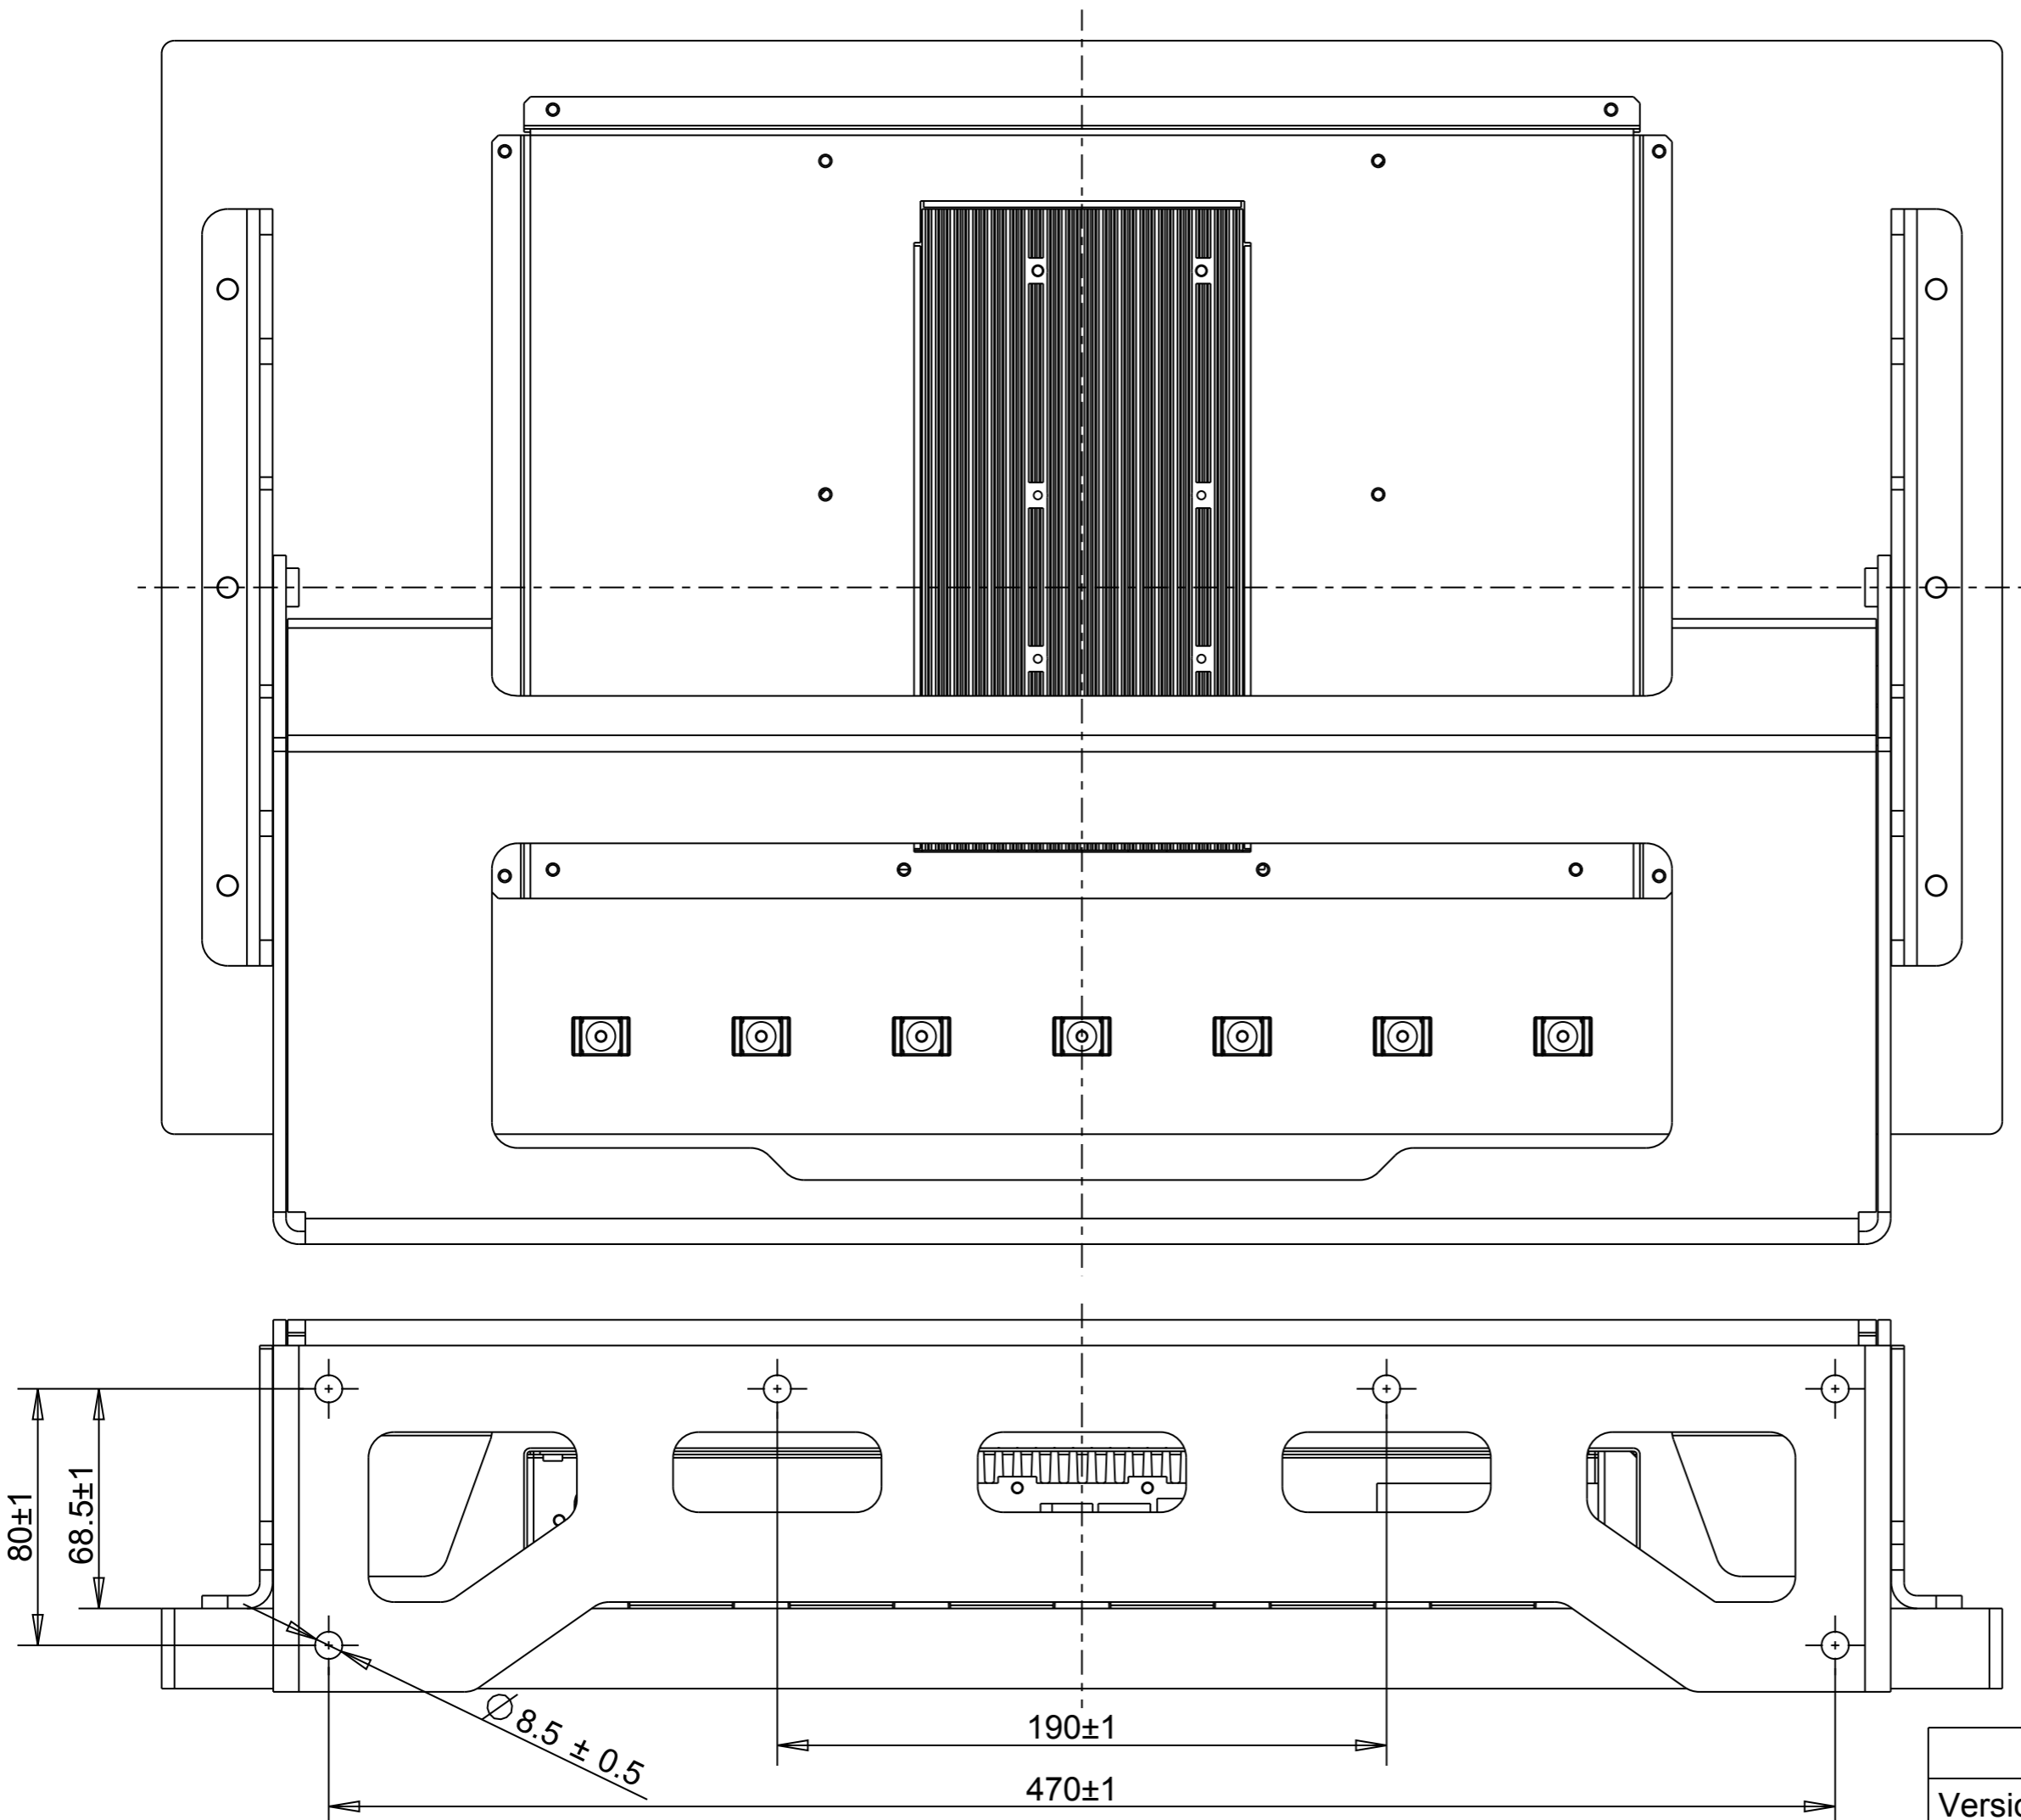

	M2-PPC-24 DT SNV
Version	1.8.0

	M2-PPC-24 DT SNV
Version	1.8.0

Version	M2-PPC-24 DT SNV 1.8.0
---------	---------------------------