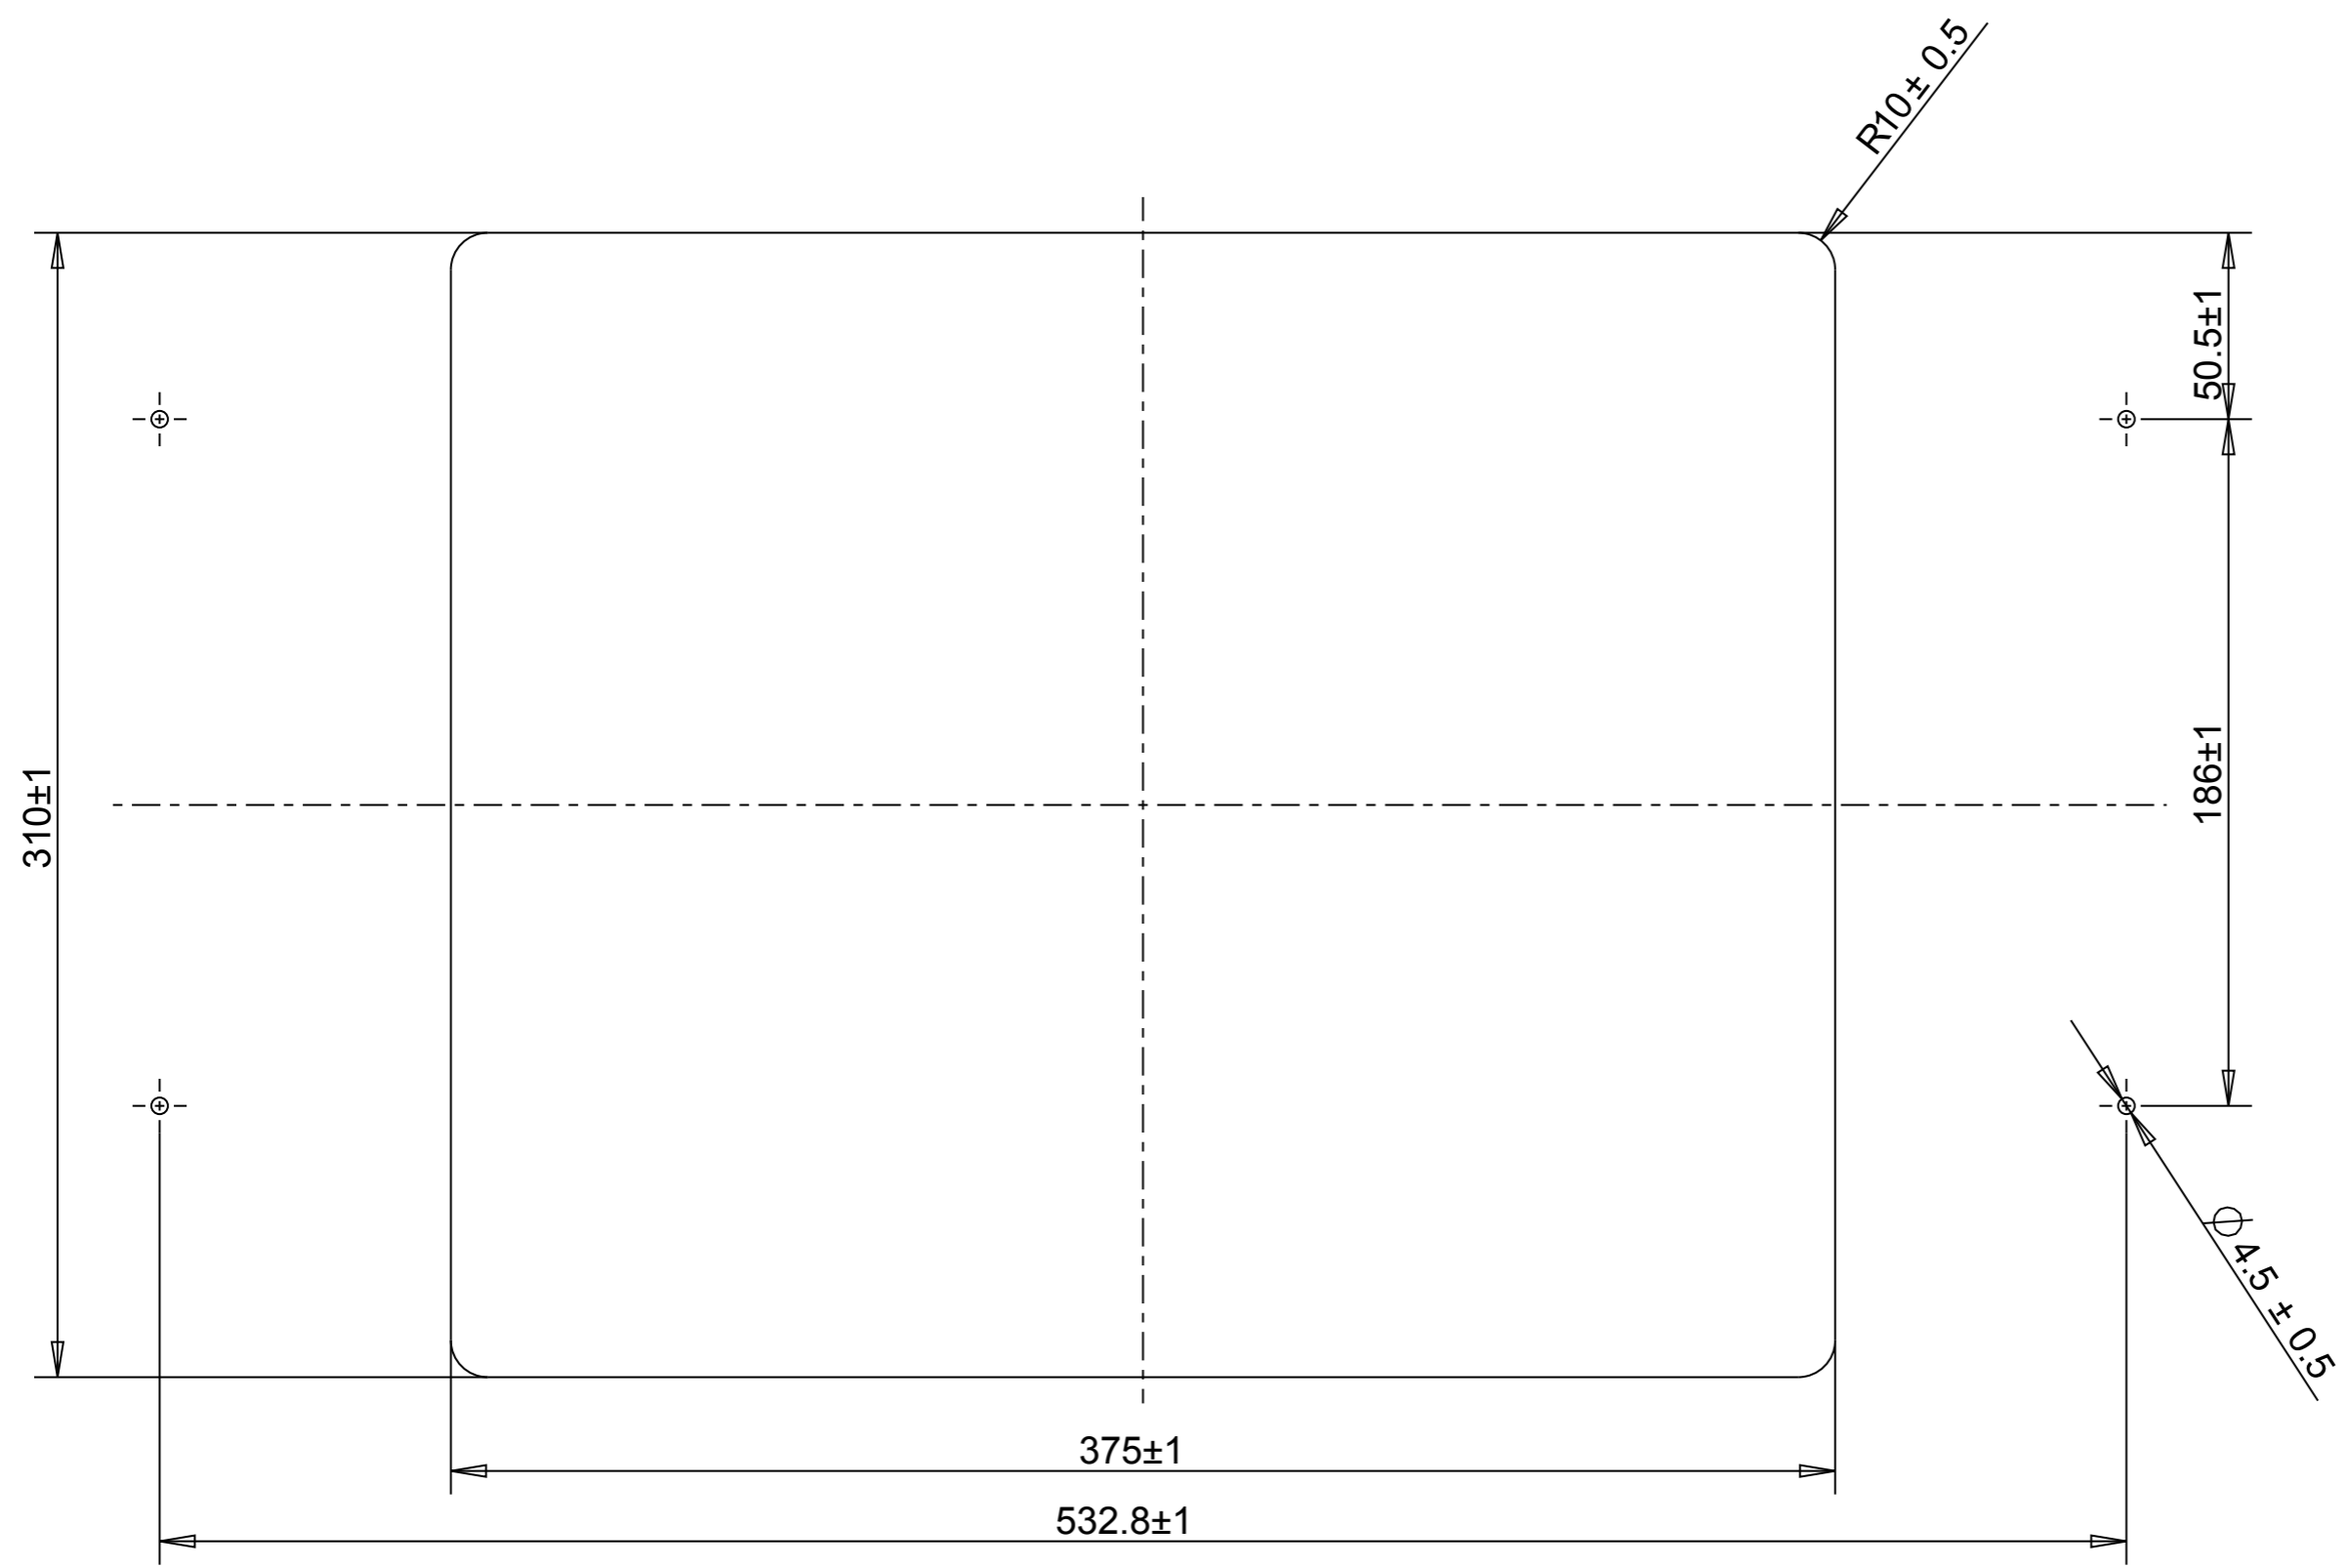

	M2-PPC-24 DT SNV
Version	1.8.0

	M2-PPC-24 DT SNV
Version	1.8.0

Version	M2-PPC-24 DT SNV 1.8.0
---------	---------------------------